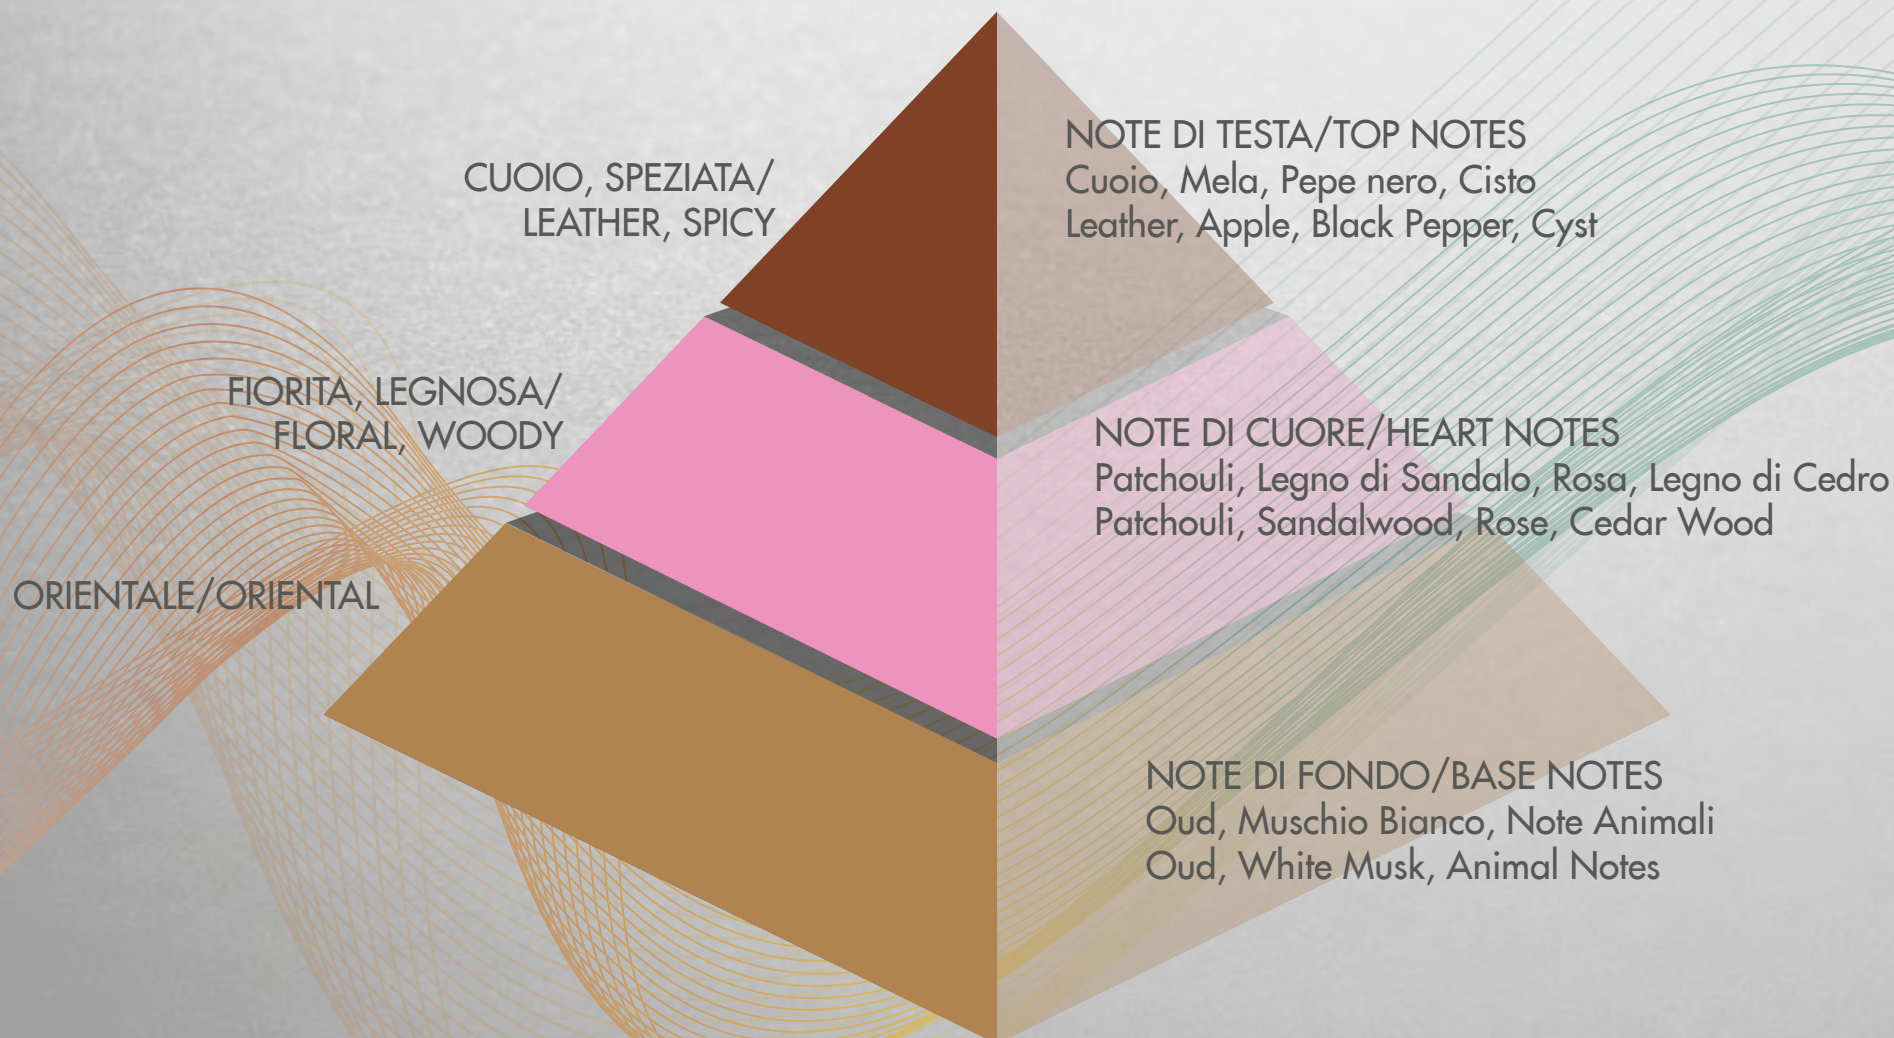

OULD ROSE

CODE R64-3586

Oriente, Fiorita / *Oriental, Floral*