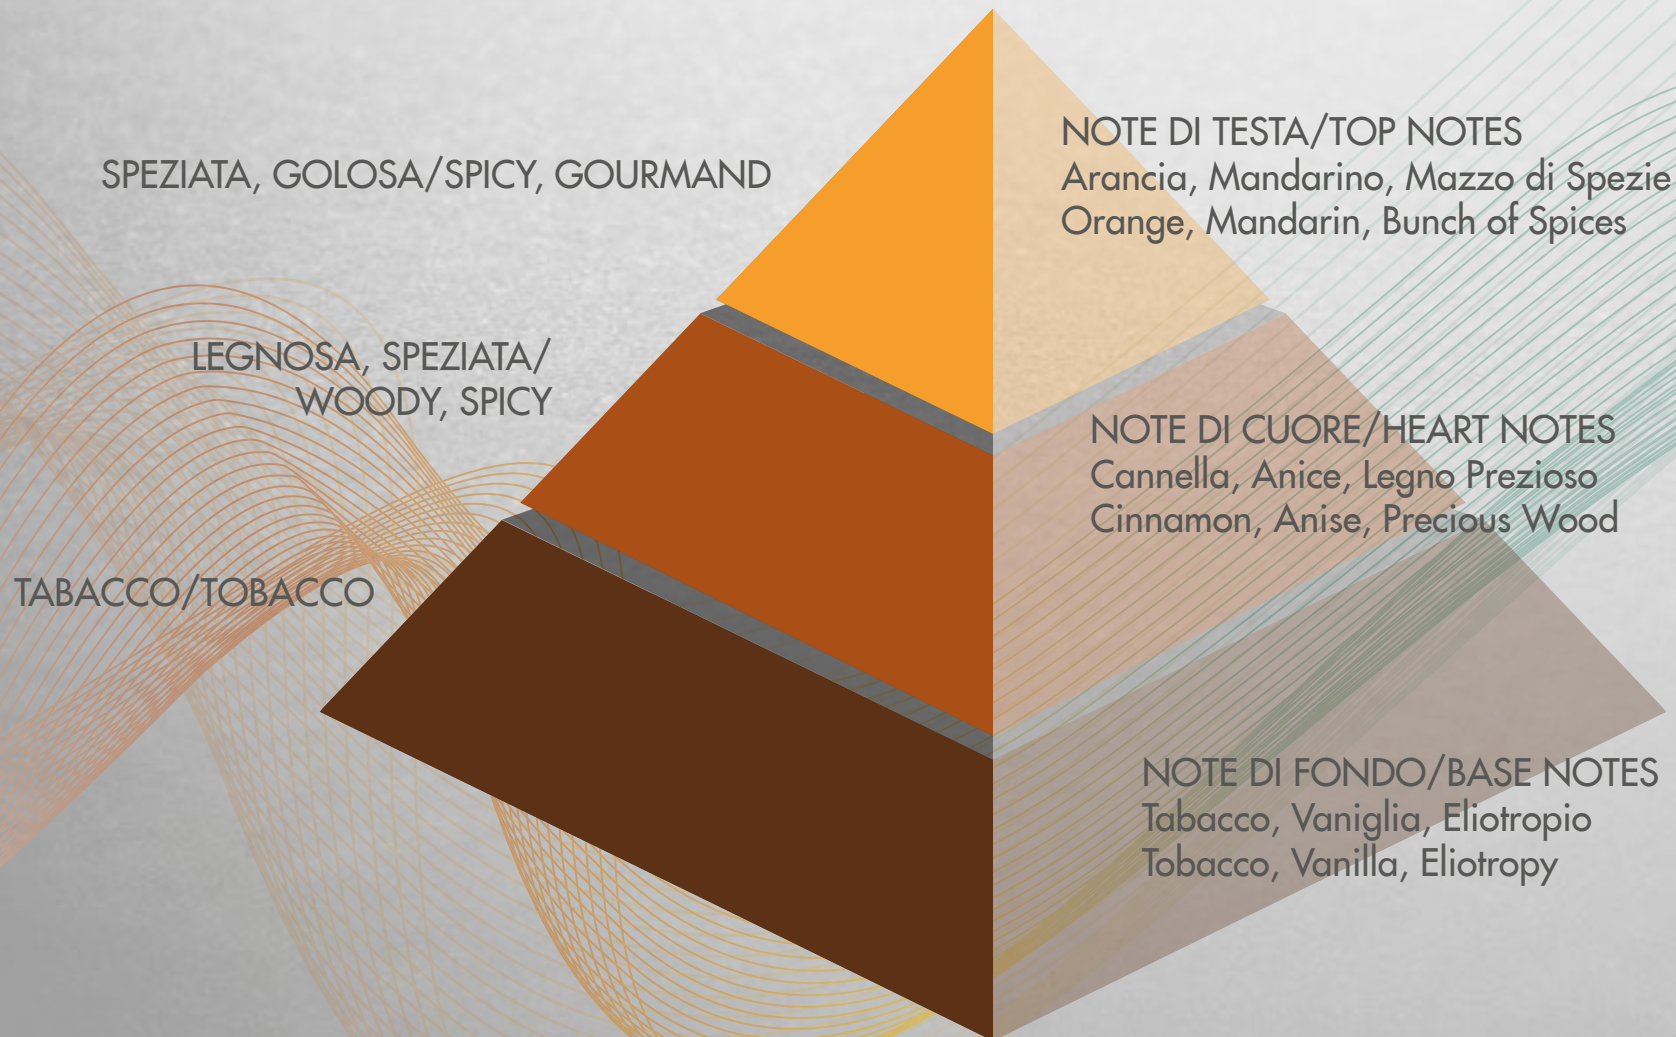

CANNELLE ORANGE

Code R64-3568

Speziata, Golosa / *Spicy, Gourmand*