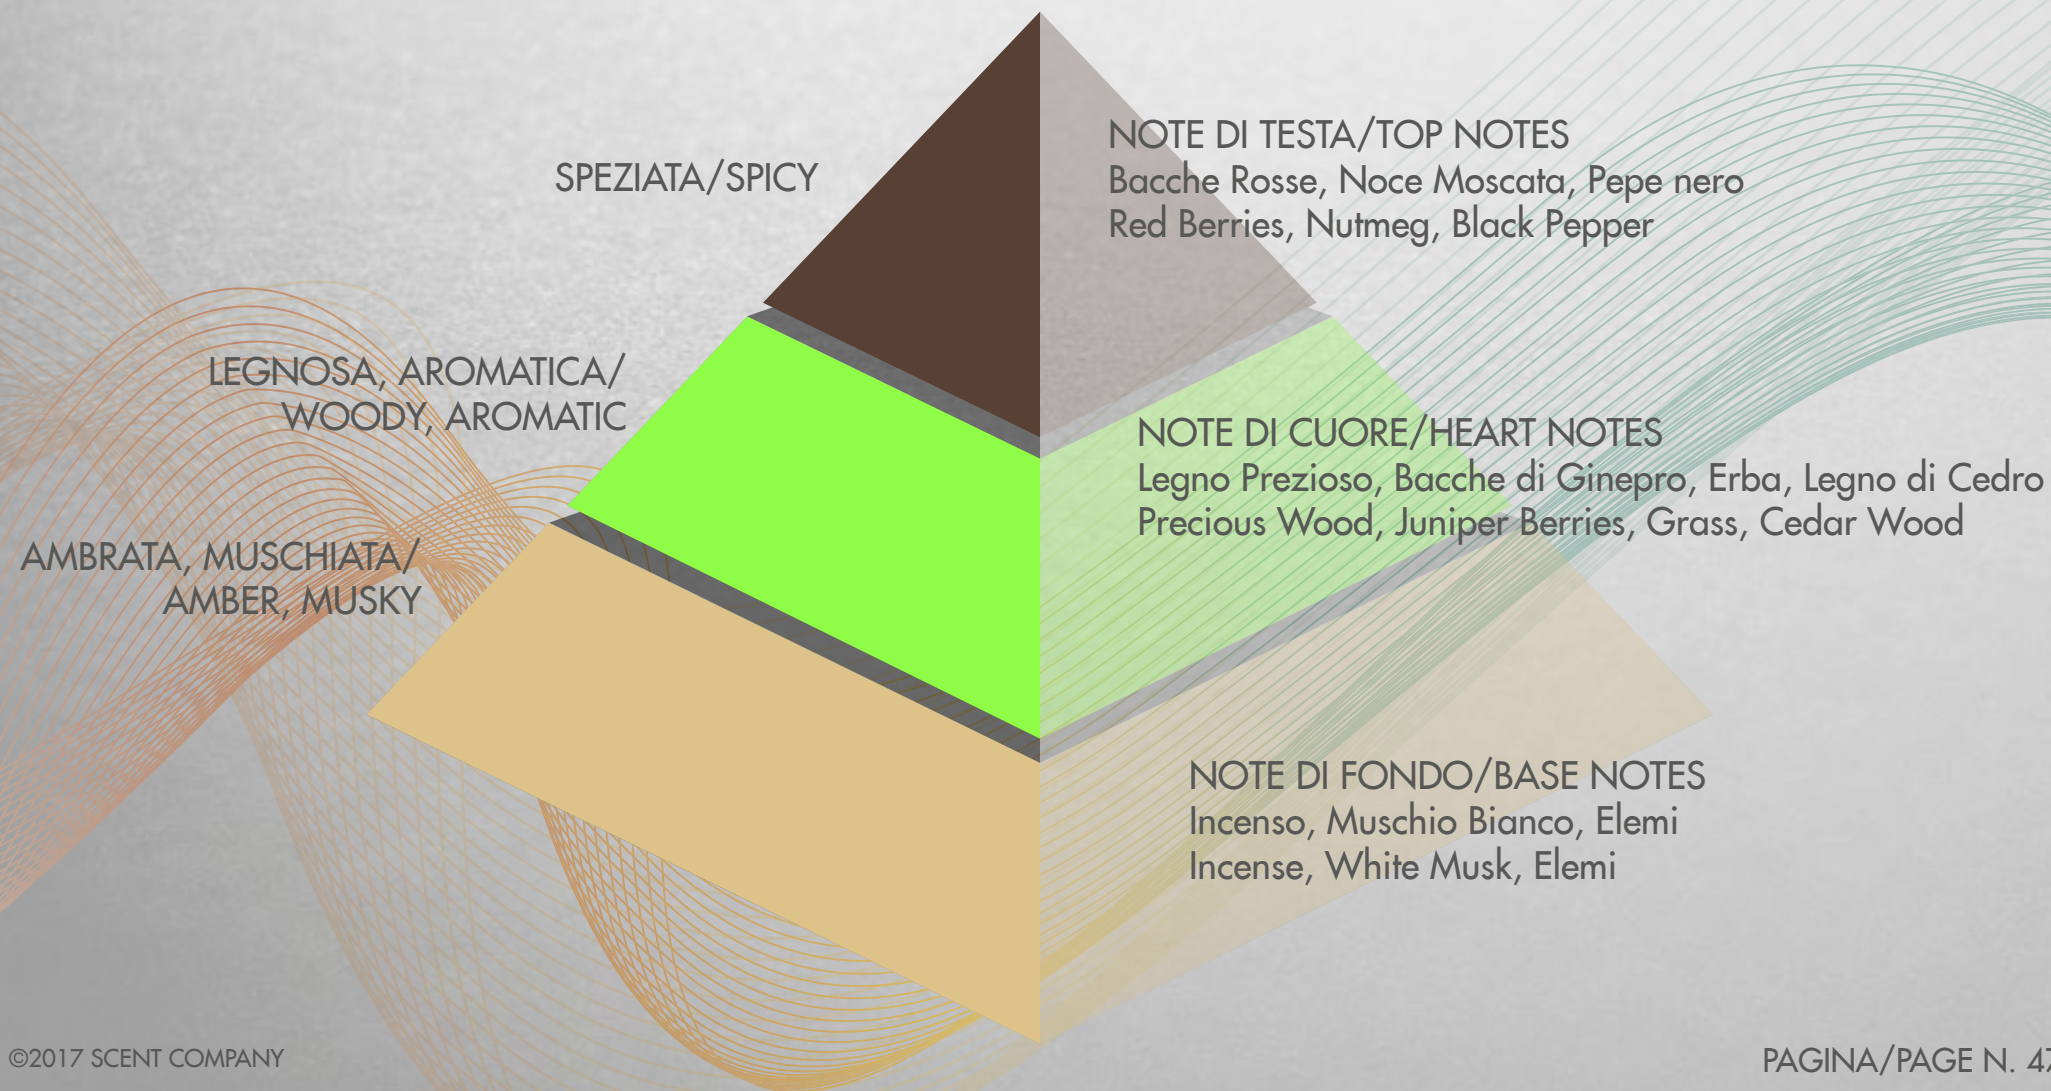

Legno di Sandalo, Vetyver, Muschio Bianco
Sandalwood, Vetyver, White Musk

POIVRE NOIR HERBE VERTE

CODE R64-3549

Speziata, Verde, Legnosa / *Spicy, Green, Woody*

POIVRE ROUGE & CEDRE

CODE R63-7666

SCENT COMPANY
OLFACTORY BRANDING