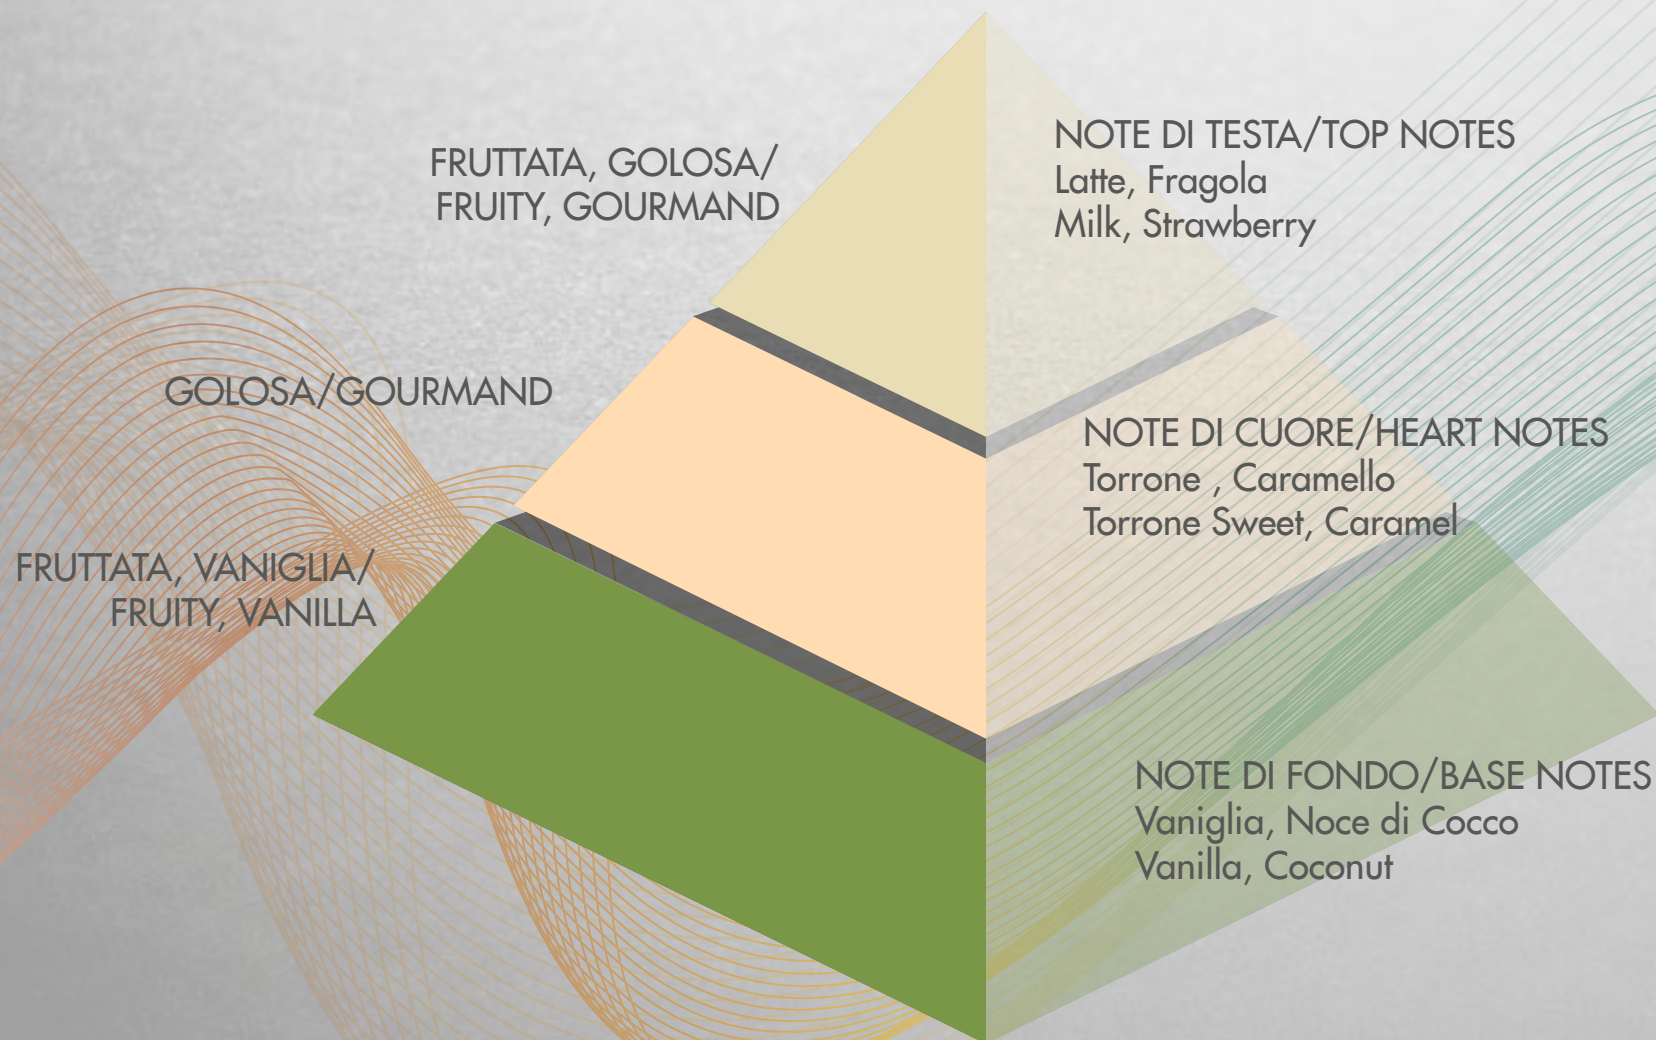

NOUGAT

CODE R64-0731

Fruttata, Golosa / *Fruity, Gourmand*