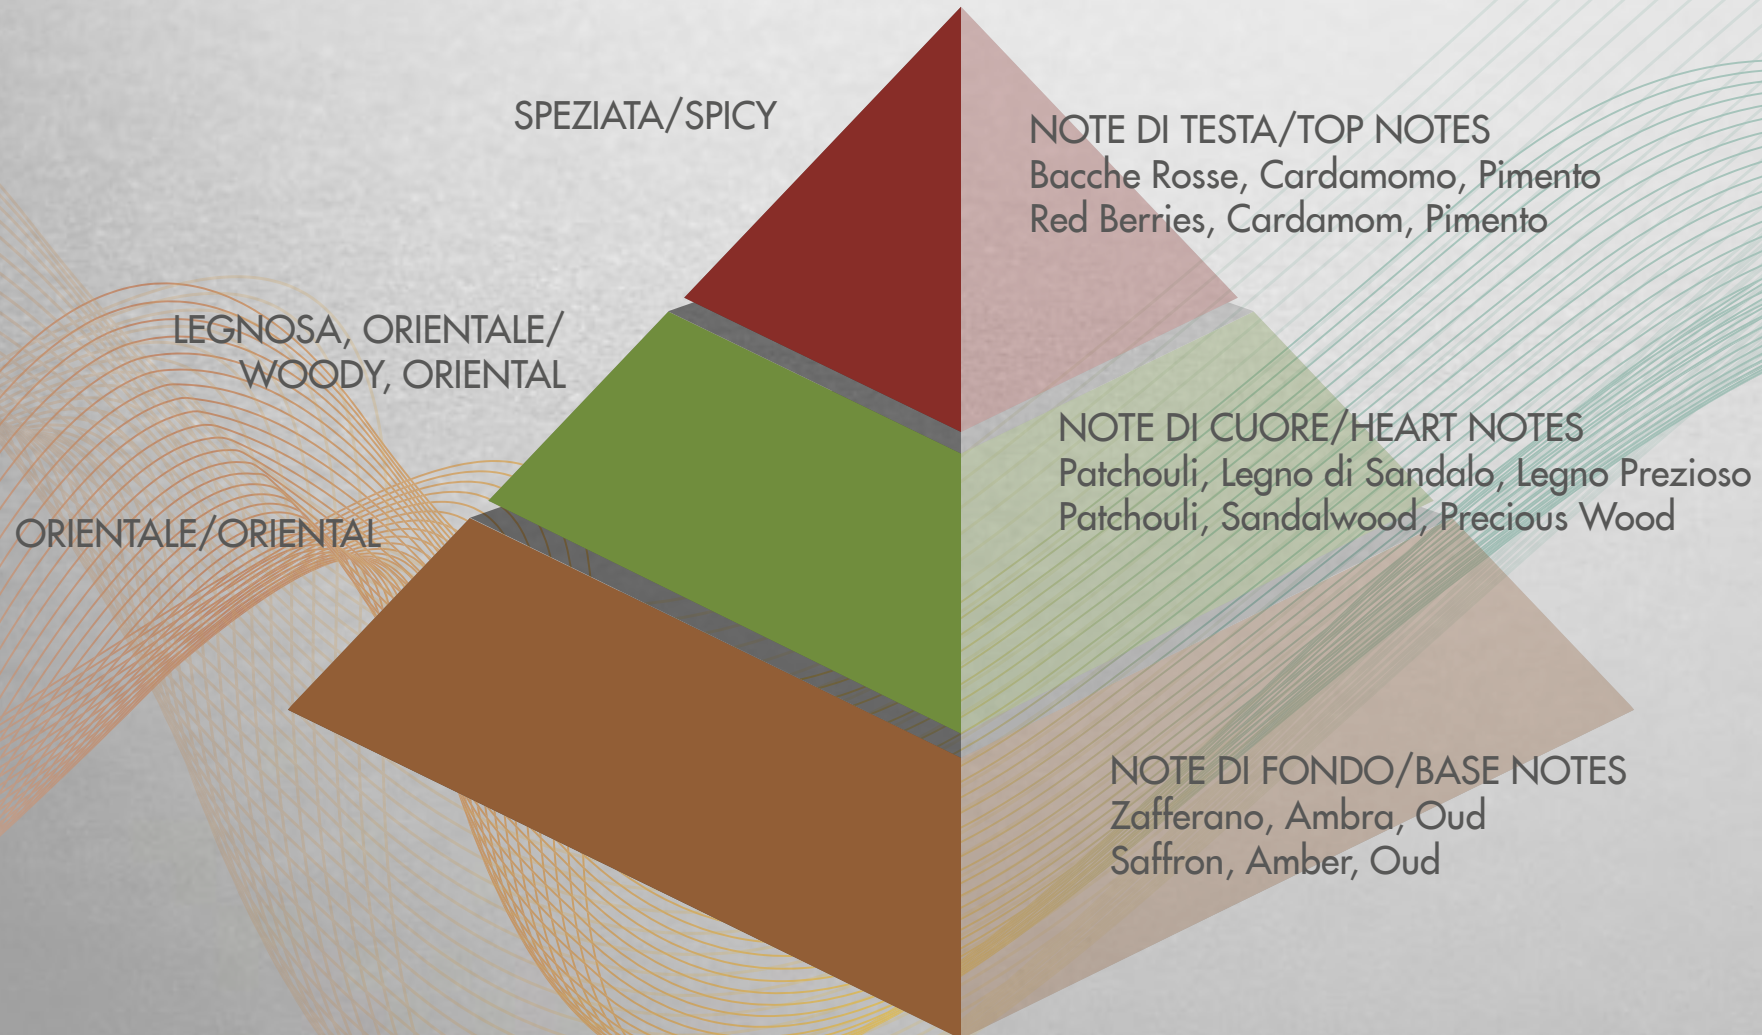

TORONTO

CODE R64-3581

Orientale, Legnosa / *Oriental, Woody*