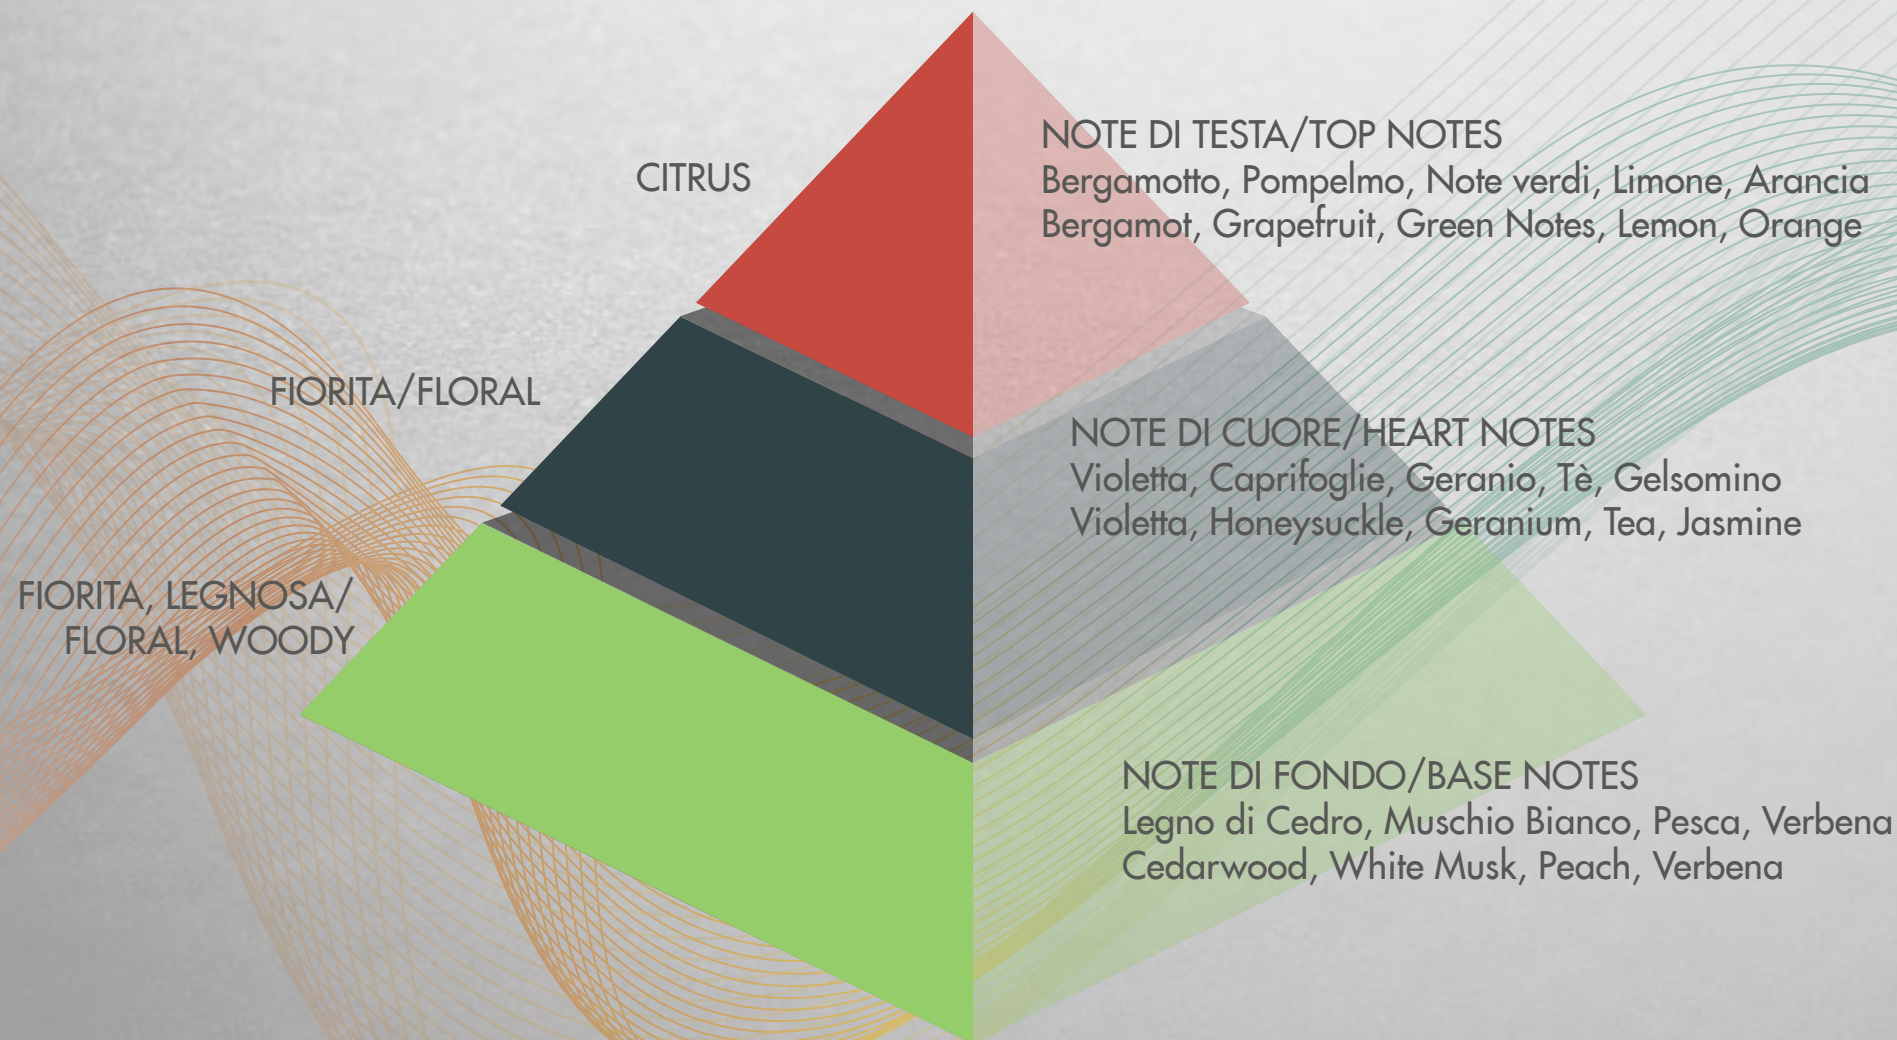

VERVEINE THE

CODE R63-4327

Fiorita, Citrus / *Floral, Citrus*