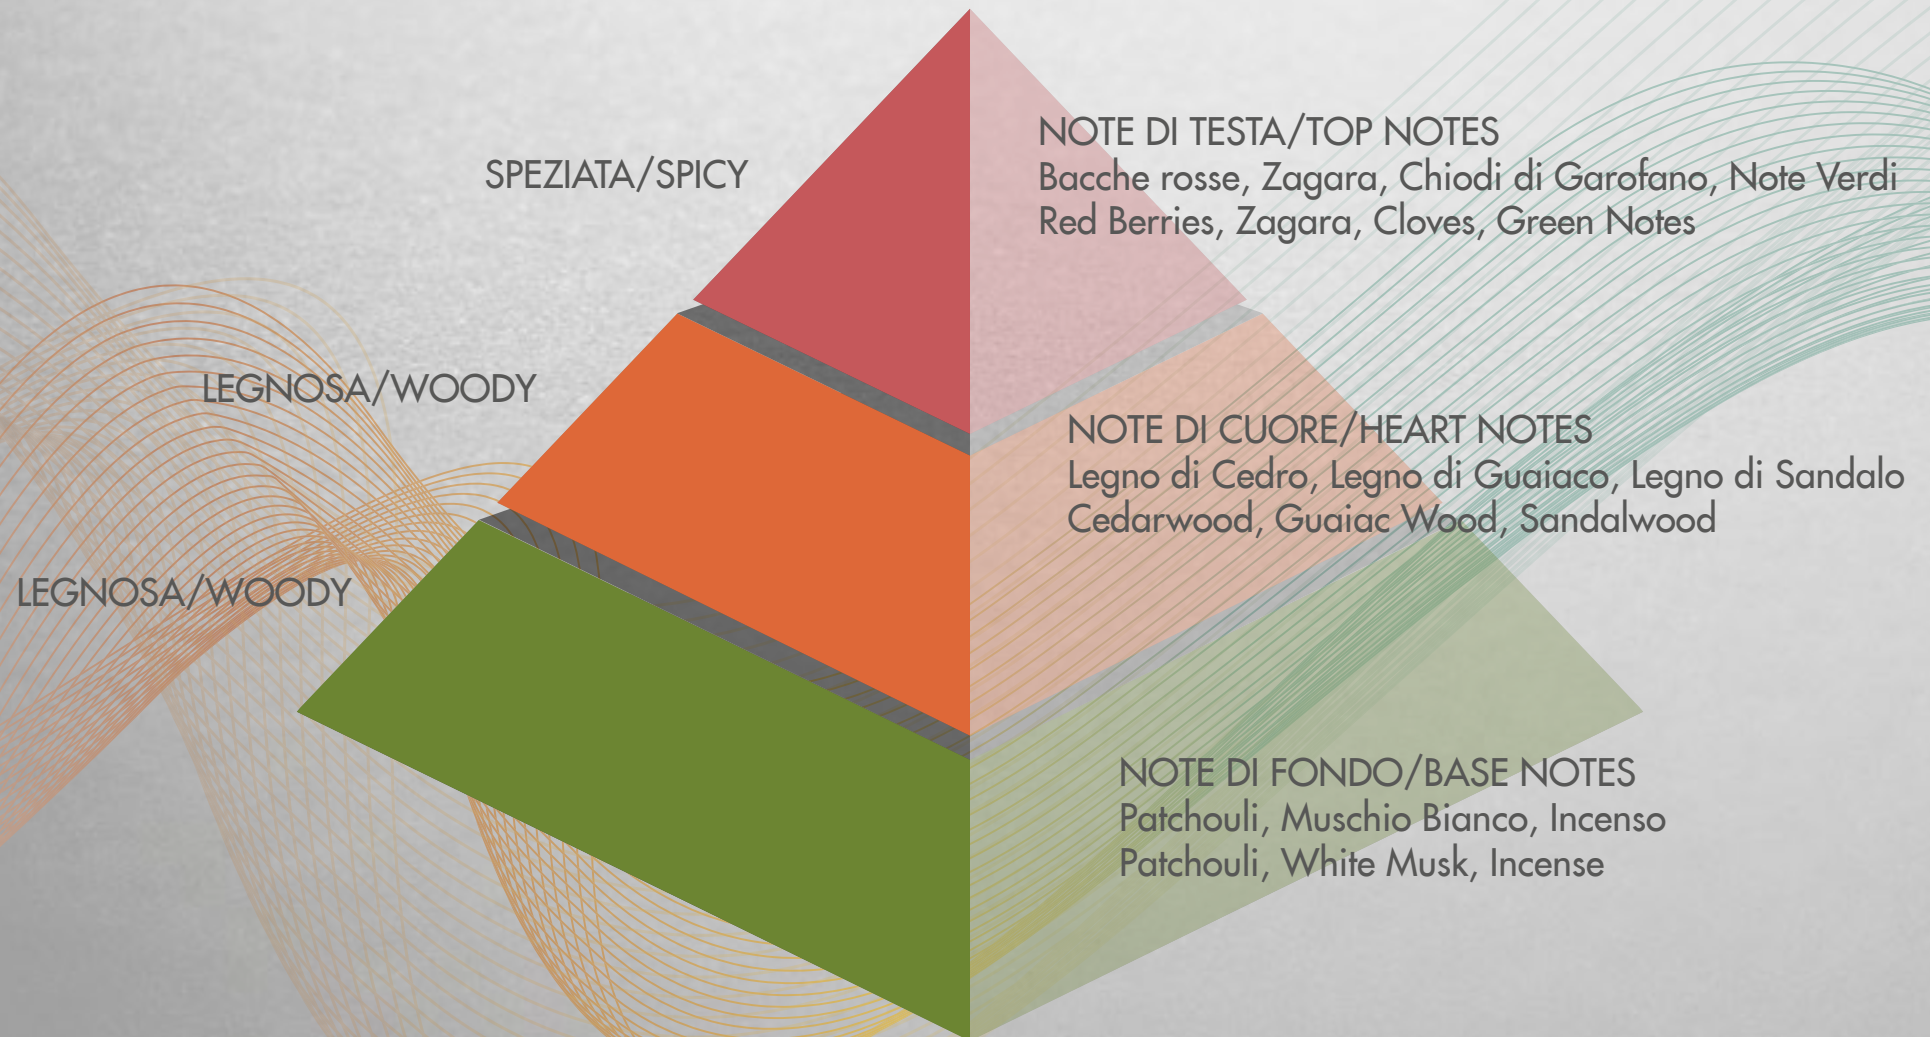

MYSORE

CODE R63-7973

Legnosa / Woody