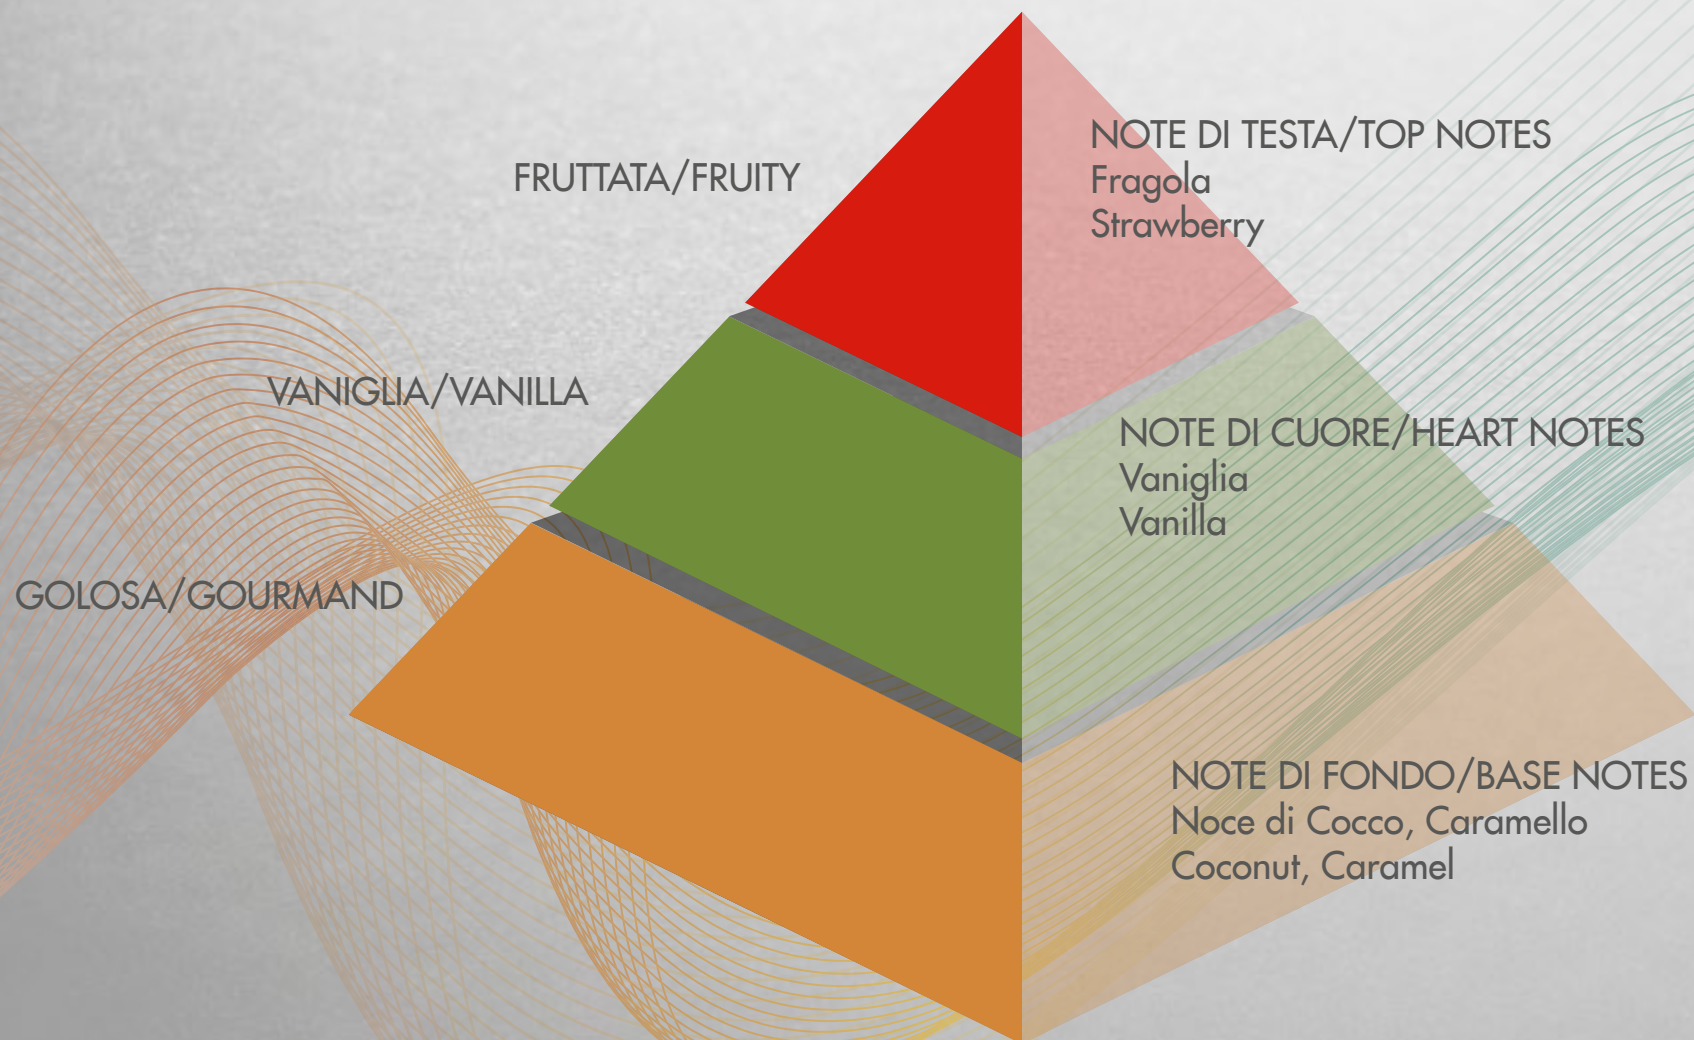

VANILLE BISCUIT

CODE R64-3582

Vaniglia / *Vanilla*