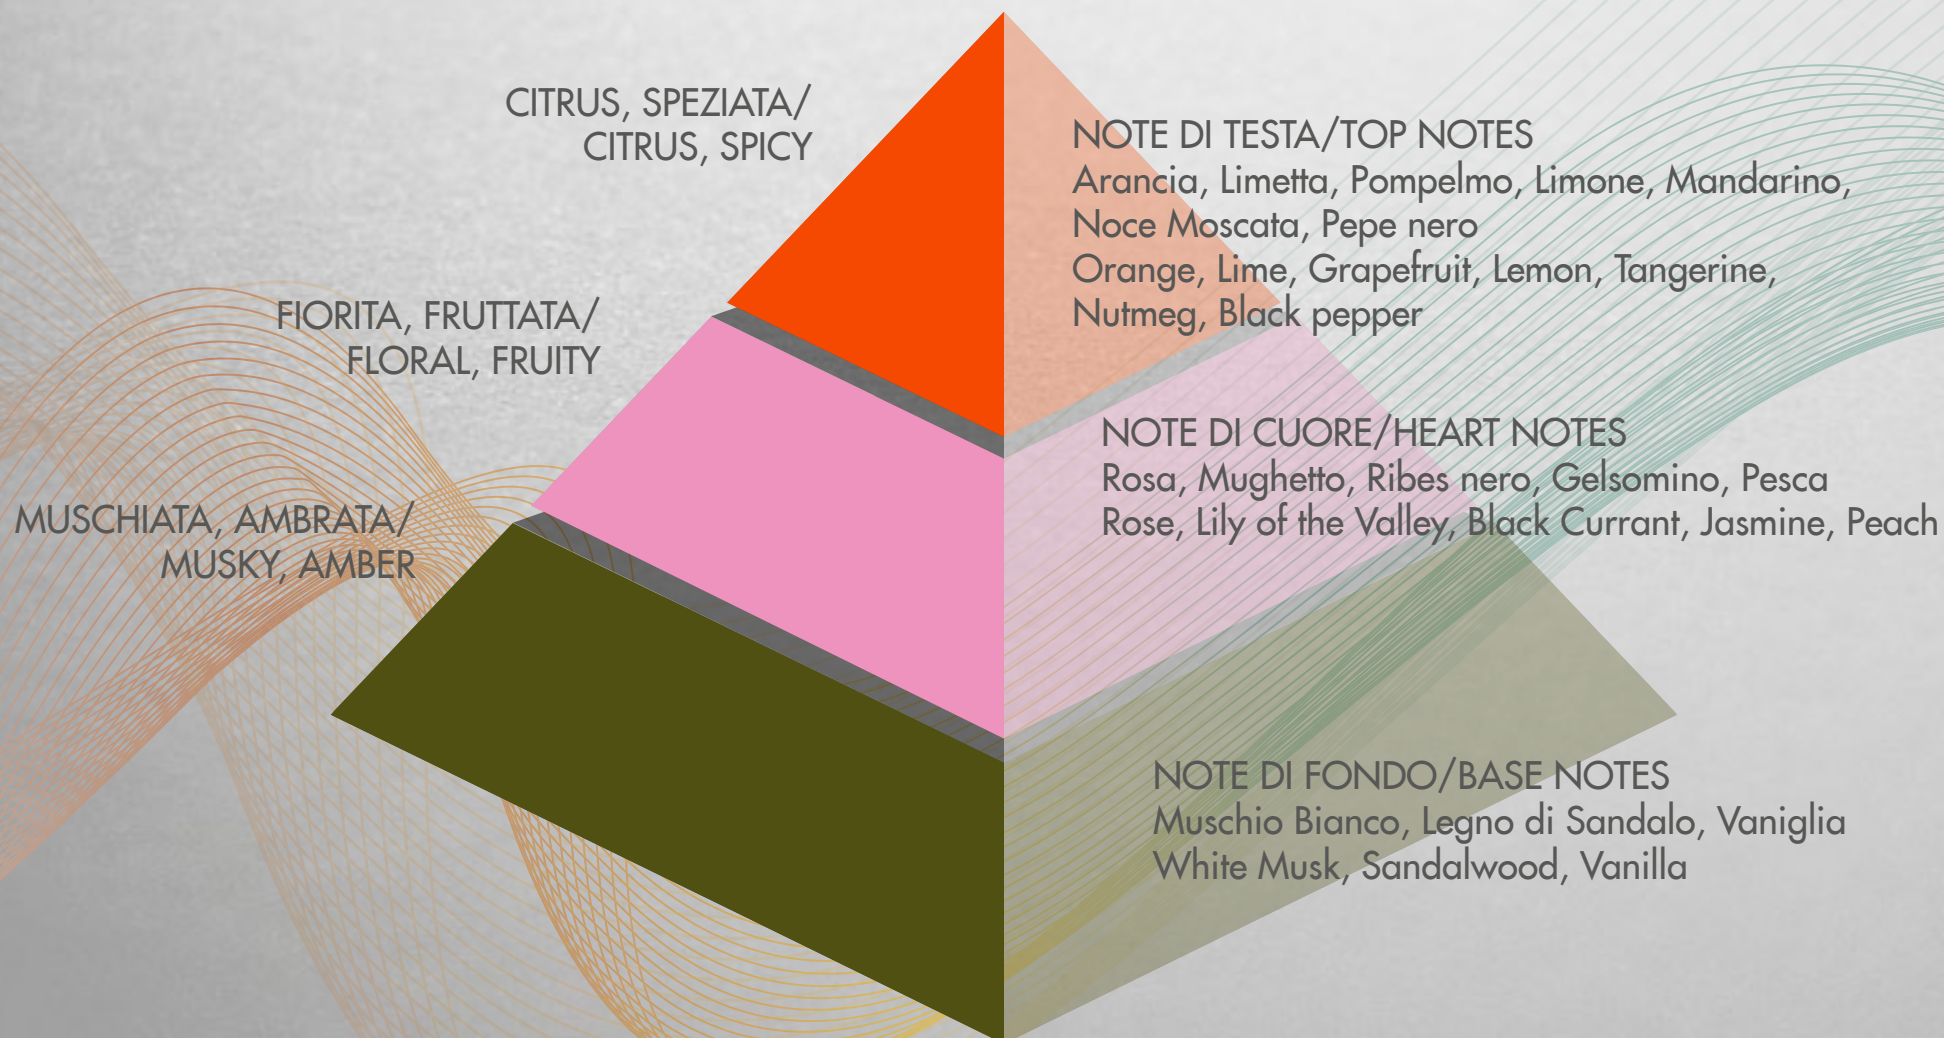

TECK ORANGE

CODE R64-3580

Citrus, Speziata, Legnosa / *Citrus, Spicy, Woody*