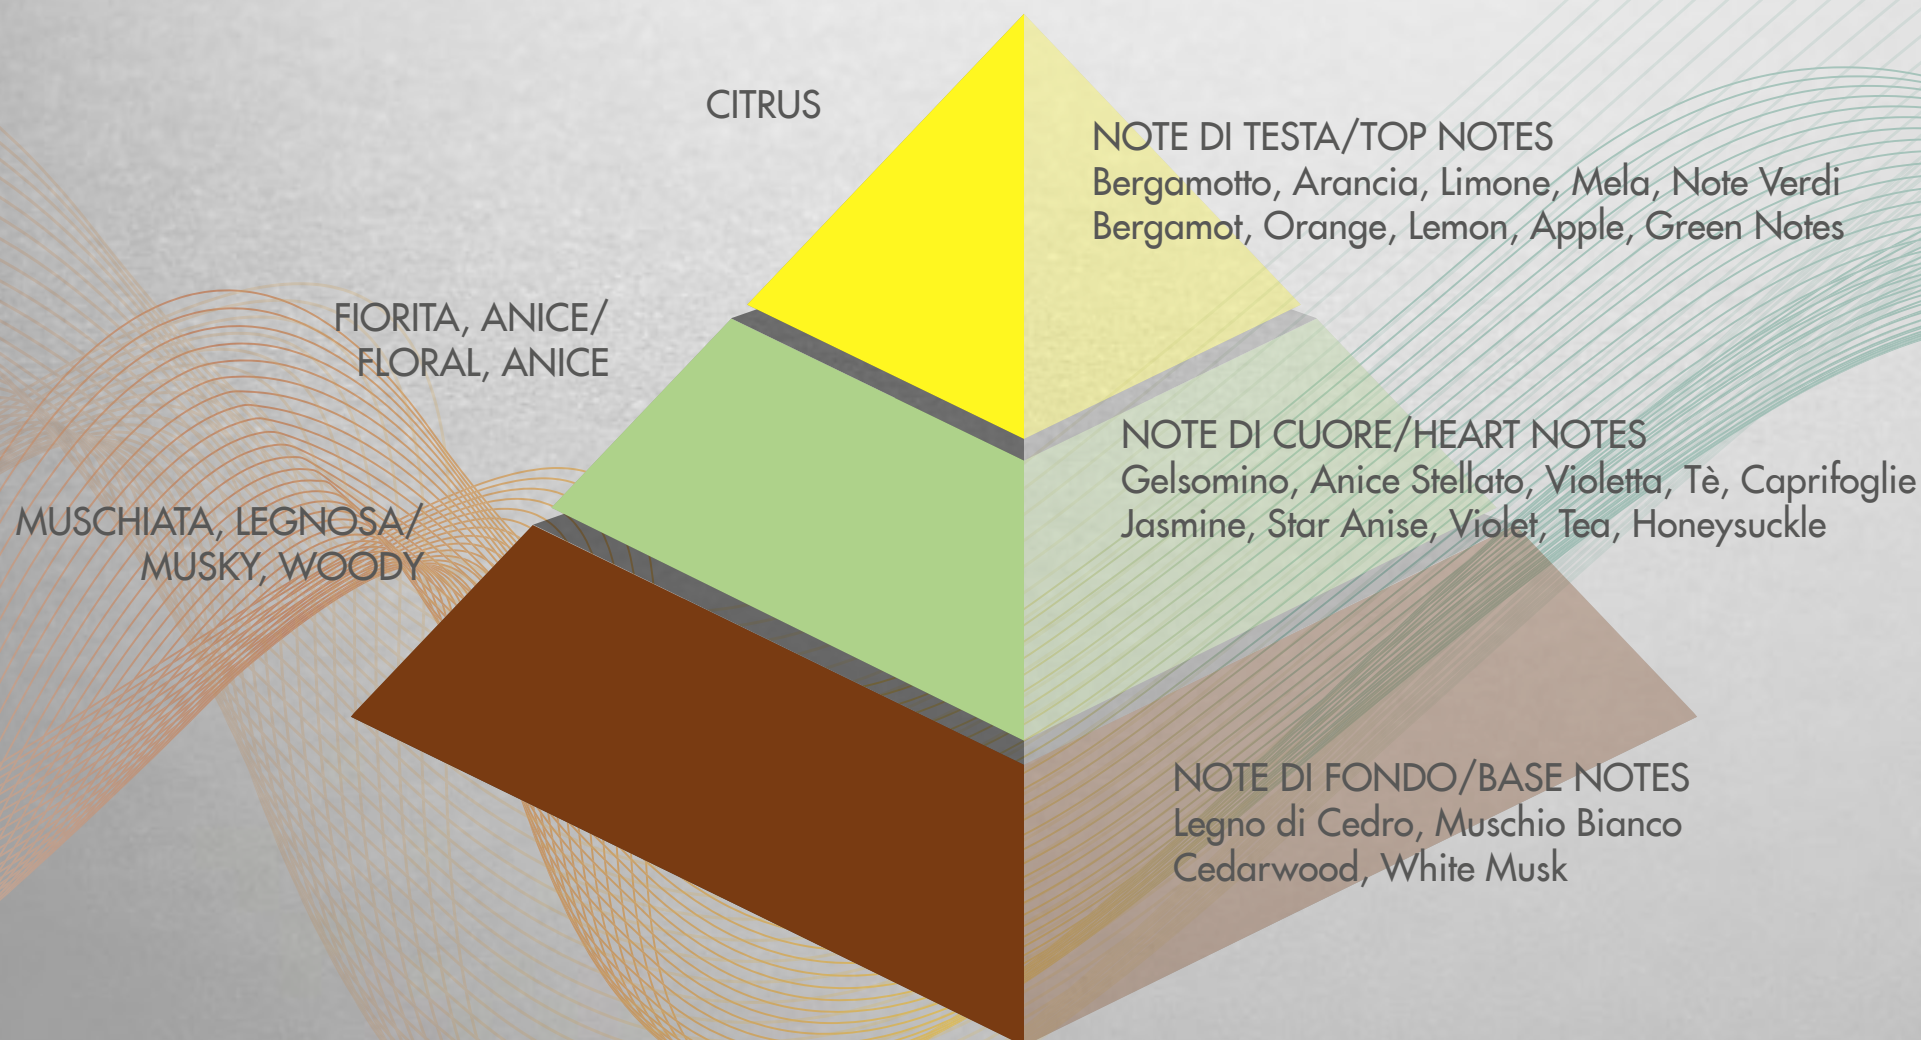

THE VERT RY

CODE R63-8389

Fiorita, Fresca / *Floral, Fresh*